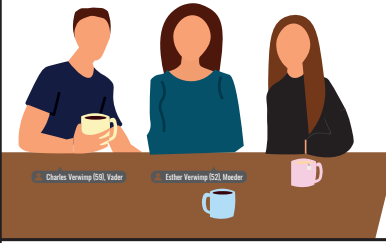

1

Charles Verwimp (59), Vader

Esther Verwimp (52), Moeder

Charles Verwimp (59), Vader

Esther Verwimp (52), Moeder

Maren Verwimp (4)

2

Irene Verwimp (23), Zus